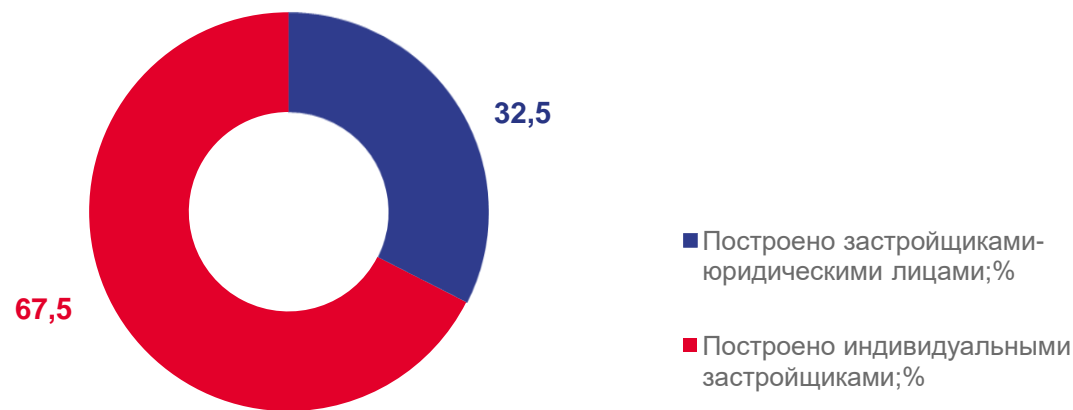

СТРОИТЕЛЬСТВО ЖИЛЫХ ДОМОВ

ЯНВАРЬ-ИЮЛЬ 2022 ГОДА; ТЫСЯЧ КВАДРАТНЫХ МЕТРОВ

673,5

Введено всего по республике

3 188 единиц

Количество введенных жилых зданий
(с учетом ИЖС)

6 956 единиц

Количество введенных квартир

Муниципальные образования с наибольшим вводом жилья